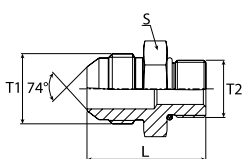

Obj. č.	T1 závit JIC 37°	závit SAE ploché čelo	L (mm)	S (mm)
HJ11-716716	JIC 7/16"-20	SAE 7/16"-20	31	14
HJ11-716916	JIC 7/16"-20	SAE 9/16"-18	33	17
HJ11-1212	JIC 1/2"-20	SAE 1/2"-20	31	16
HJ11-12716	JIC 1/2"-20	SAE 7/16"-20	31	14
HJ11-12916	JIC 1/2"-20	SAE 9/16"-18	33	17
HJ11-916916	JIC 9/16"-18	SAE 9/16"-18	33	17
HJ11-916716	JIC 9/16"-18	SAE 7/16"-20	32	16
HJ11-91634	JIC 9/16"-18	SAE 3/4"-16	35	22
HJ11-91678	JIC 9/16"-18	SAE 7/8"-14	38	25
HJ11-9161716	JIC 9/16"-18	SAE 1 1/16"-12	41	32
HJ11-3434	JIC 3/4"-16	SAE 3/4"-16	38	22
HJ11-34916	JIC 3/4"-16	SAE 9/16"-18	37	19
HJ11-3478	JIC 3/4"-16	SAE 7/8"-14	41	27
HJ11-341716	JIC 3/4"-16	SAE 1 1/16"-12	45	32
HJ11-7878	JIC 7/8"-14	SAE 7/8"-14	43	27
HJ11-7834	JIC 7/8"-14	SAE 3/4"-16	42	24
HJ11-781716	JIC 7/8"-14	SAE 1 1/16"-12	47	32
HJ11-17161716	JIC 1 1/16"-12	SAE 1 1/16"-12	50	32
HJ11-171634	JIC 1 1/16"-12	SAE 3/4"-14	49	29
HJ11-21162116	JIC 1 5/16"-12	SAE 1 5/16"-12	52	38
HJ11-21161716	JIC 1 5/16"-12	SAE 1 1/16"-12	52	36
HJ11-2116138	JIC 1 5/16"-12	SAE 1 5/8"-12	54	48

Úhlové adaptéry 90° - vnější závit JIC 37° × nastavitelný vnější závit SAE s o-kroužkem