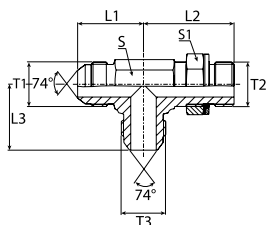

## Hydraulické adaptéry

se závity JIC 37° dle norem ISO 8434-2 a SAE J514

T-adaptéry - s vnějšími závity JIC 37° a bočním vnějším G-závitem s podložkou

| Obj. č.     | T1<br>závit JIC 37° | T2<br>závit BSPP | T3<br>závit JIC 37° | L1<br>(mm) | L2<br>(mm) | L3<br>(mm) | S<br>(mm) | S1<br>(mm) |
|-------------|---------------------|------------------|---------------------|------------|------------|------------|-----------|------------|
| HJ10-71618  | JIC 7/16"-20        | G 1/8"           | JIC 7/16"-20        | 23         | 27         | 23         | 11        | 14         |
| HJ10-91614  | JIC 9/16"-18        | G 1/4"           | JIC 9/16"-18        | 27         | 32         | 27         | 14        | 19         |
| HJ10-3438   | JIC 3/4"-16         | G 3/8"           | JIC 3/4"-16         | 32         | 37         | 32         | 19        | 22         |
| HJ10-7812   | JIC 7/8"-14         | G 1/2"           | JIC 7/8"-14         | 37         | 43         | 37         | 22        | 27         |
| HJ10-171634 | JIC 1 1/16"-12      | G 3/4"           | JIC 1 1/16"-12      | 42         | 50         | 42         | 27        | 27         |
| HJ10-211610 | JIC 1 5/16"-12      | G 1"             | JIC 1 5/16"-12      | 43         | 52         | 43         | 33        | 36         |